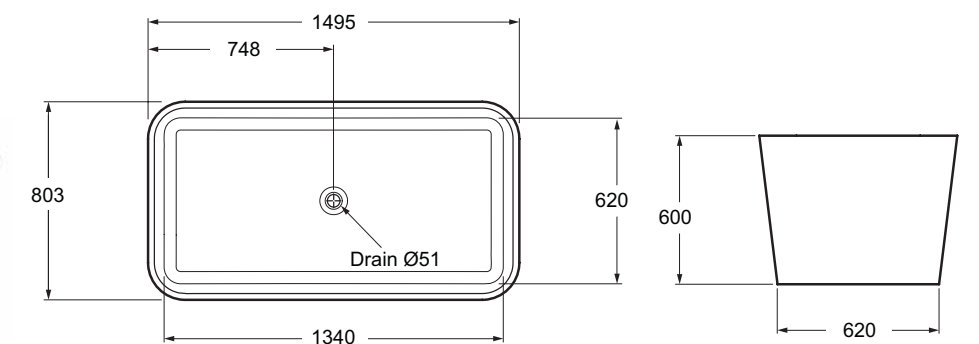

IOS 54 VESSEL BASIN
540L X 360W X 125H / NTH

● 52094.10

IOS 80 VESSEL BASIN
800L X 425W X 144H / NTH

● 52093.10

EDGE FREESTANDING BATH
1495L X 803W X 600H

● 52082.10

OPTIONAL EXTRA:
BATH CLICKER WASTE
40MM / NO OVERFLOW
● 79168.02