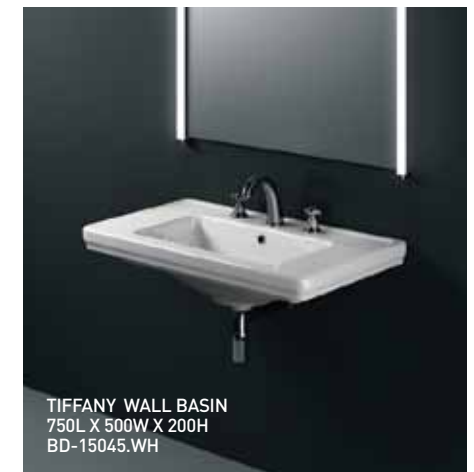

ELLINGTON BATH/SHOWER MIXER
BD-15413.CP
BD-15433.CP

ALDWYCH BATH
1750L X 855W X 855H
BD-15765.WH

TIFFANY WC
BD-15791.WH
BD-15793.CP
BD-15783.WH
BD-15811.C.WH

TIFFANY BIDET
BD-15785.WH

BRUBECK BASIN MIXER
BD-15193.CP