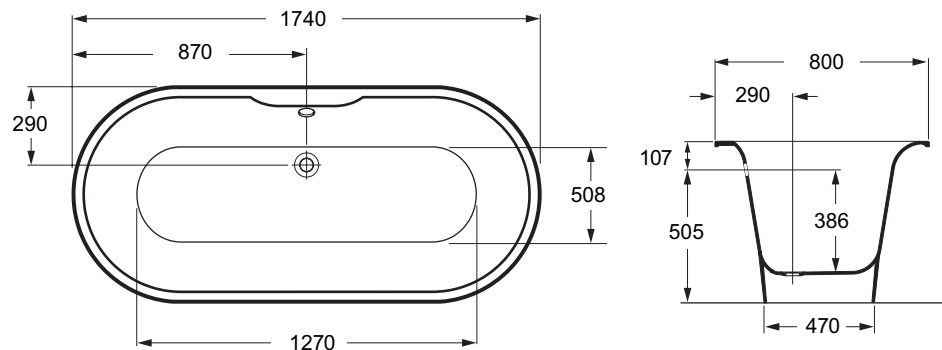

MONACO FREESTANDING BATH

1740L X 800W X 612H

● 52025.10

OPTIONAL EXTRA:
BATH CLICKER WASTE
40MM / NO OVERFLOW

● 79168.02