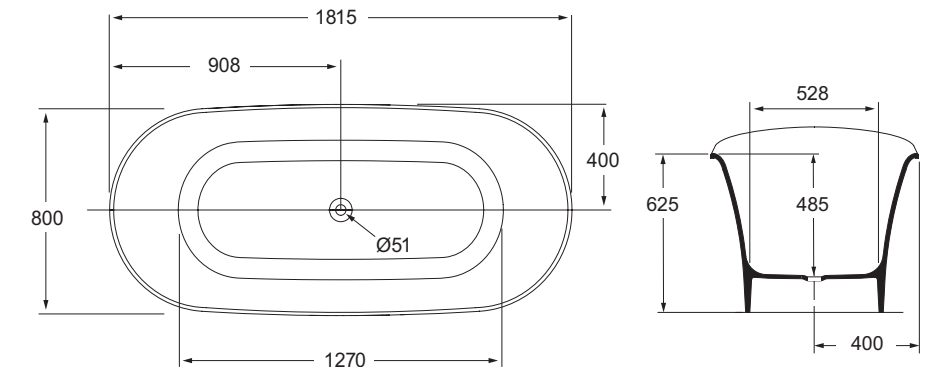

TOULOUSE FREESTANDING BATH

1815L X 800W X 717H

● 52080.10

OPTIONAL EXTRA:
BATH CLICKER WASTE
40MM / NO OVERFLOW

● 79168.02