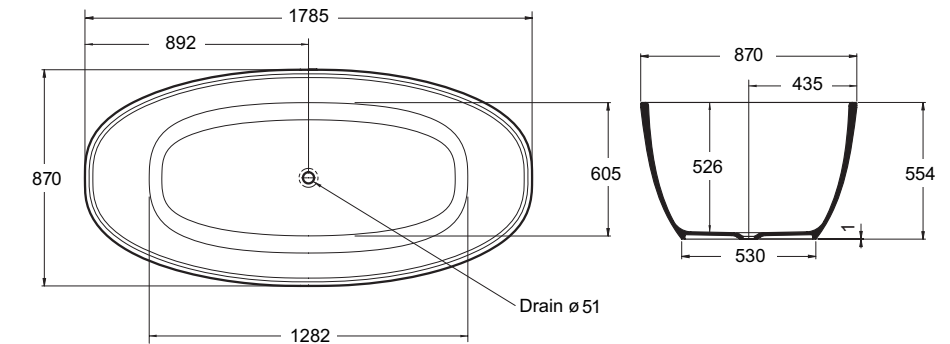

BARCELONA FREESTANDING BATH

1785L X 870W X 554H

● 52081.10

OPTIONAL EXTRA:
BATH CLICKER WASTE
40MM / NO OVERFLOW

● 79168.02