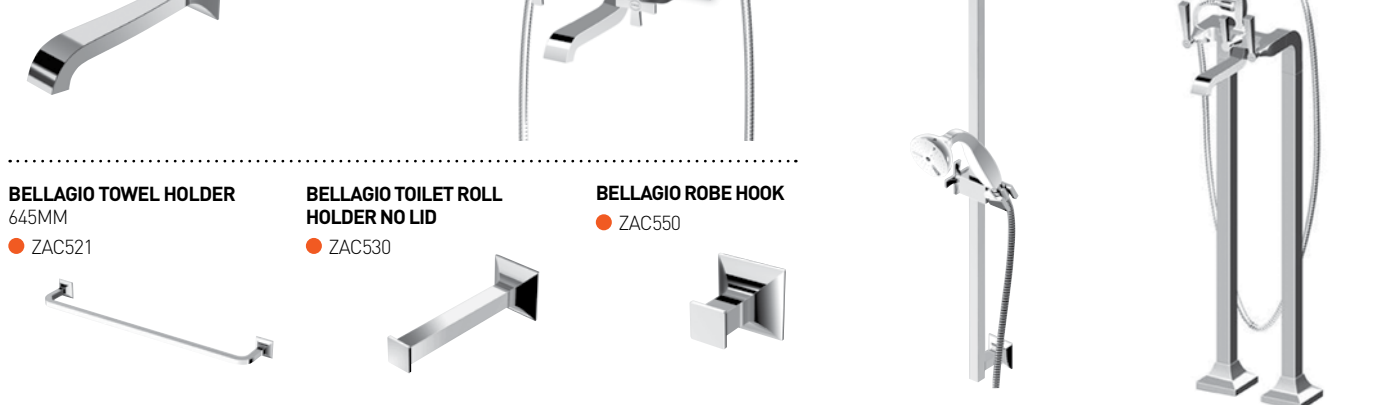

- | | | |
|---|---|---------------------------------------|
| BELLAGIO TOWEL HOLDER
645MM
● ZAC521 | BELLAGIO TOILET ROLL HOLDER NO LID
● ZAC530 | BELLAGIO ROBE HOOK
● ZAC550 |
|---|---|---------------------------------------|