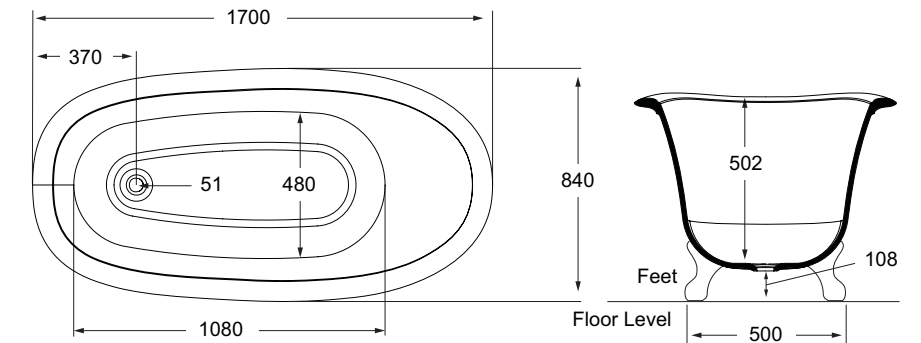

DRAYTON SLIPPER BATH

1700L X 840W X 850H

C/W QC FEET

● 52062.10

OPTIONAL EXTRA:
BATH CLICKER WASTE
40MM / NO OVERFLOW

● 79168.02