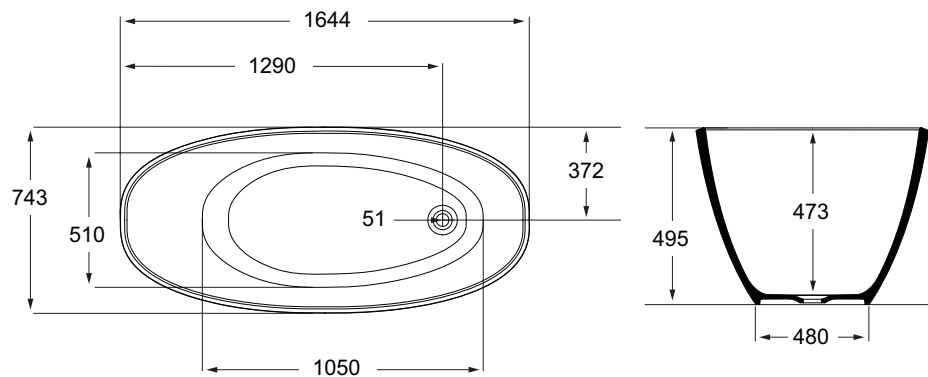

MOZZANO FREESTANDING BATH

1644L X 743W X 495H

● 52066.10

OPTIONAL EXTRA:
BATH CLICKER WASTE
40MM / NO OVERFLOW

● 79168.02