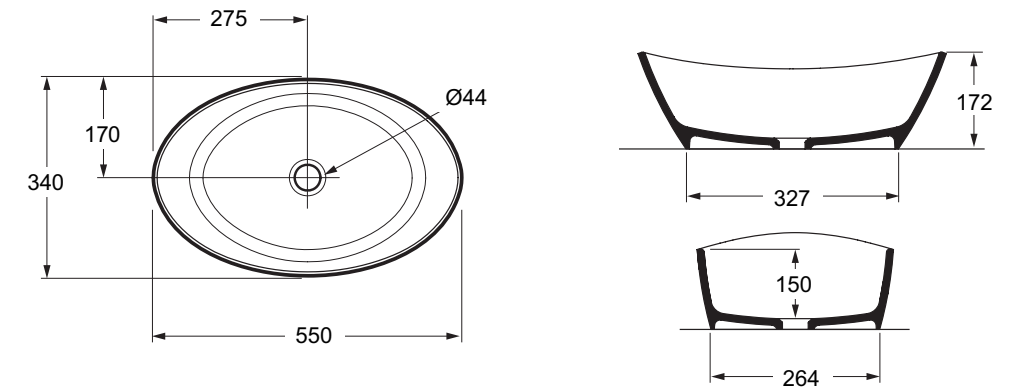

AMALFI CONTEMPORARY SLIPPER BATH

1640L X 800W X 850H

● 52085.10

OPTIONAL EXTRA:
BATH CLICKER WASTE
40MM / NO OVERFLOW

● 79168.02

AMALFI 55 VESSEL BASIN

550L X 340W X 172H / NTH

● 52091.10