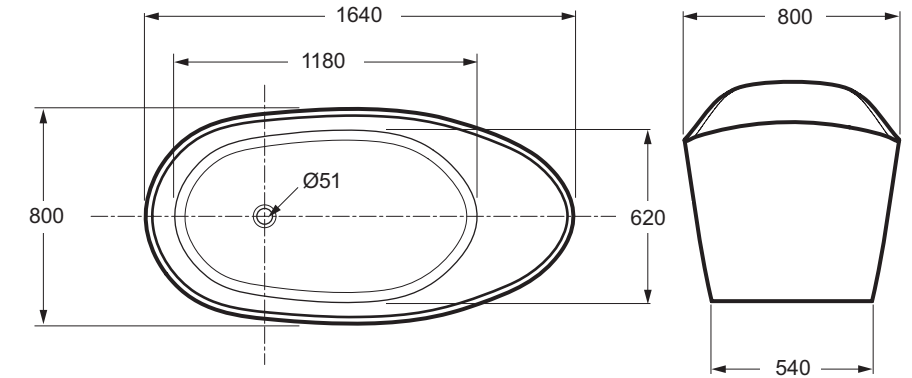

AMALFI CONTEMPORARY SLIPPER BATH

1640L X 800W X 850H

● 52085.10

OPTIONAL EXTRA:
BATH CLICKER WASTE
40MM / NO OVERFLOW

● 79168.02

AMALFI 55 VESSEL BASIN

550L X 340W X 172H / NTH

● 52091.10