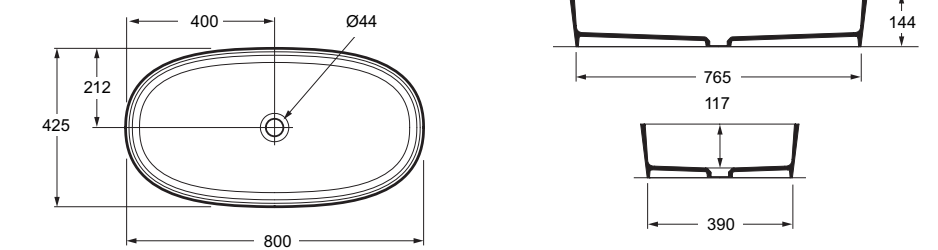

IOS 54 VESSEL BASIN
540L X 360W X 125H / NTH

● 52094.10

IOS 80 VESSEL BASIN
800L X 425W X 144H / NTH

● 52093.10

EDGE FREESTANDING BATH
1495L X 803W X 600H

● 52082.10

OPTIONAL EXTRA:
BATH CLICKER WASTE
40MM / NO OVERFLOW
● 79168.02