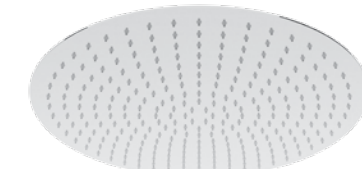

VIBRANT 500 ULTRA FLAT ROUND SHOWERHEAD

500MM / SOFT EDGE
● 40253.02