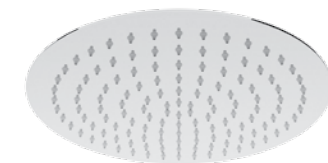

300MM / SOFT EDGE
● 40255.02

AQUA AIR

VIBRANT 300 ULTRA FLAT ROUND SHOWERHEAD

300MM / SOFT EDGE
● 40257.02

AQUA AIR

VIBRANT 200 ULTRA FLAT SQUARE SHOWERHEAD

200MM / SOFT EDGE
● 40259.02

AQUA AIR