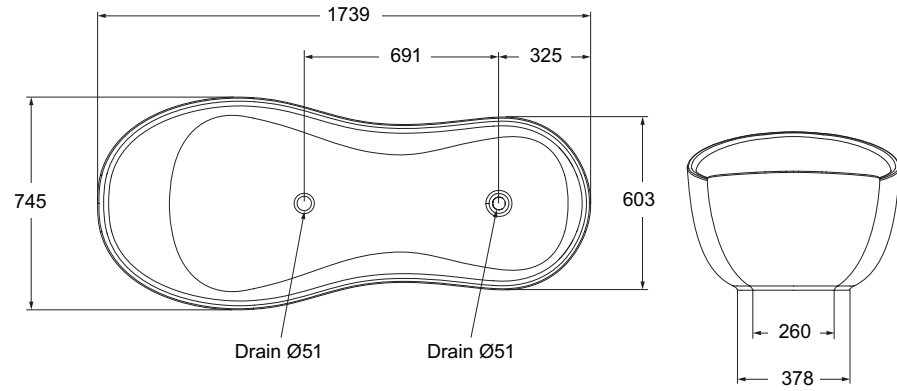

CABRITS FREESTANDING BATH
1739L X 745W X 561H

● 52060.10

OPTIONAL EXTRA:
BATH CLICKER WASTE
40MM / NO OVERFLOW
● 79168.02