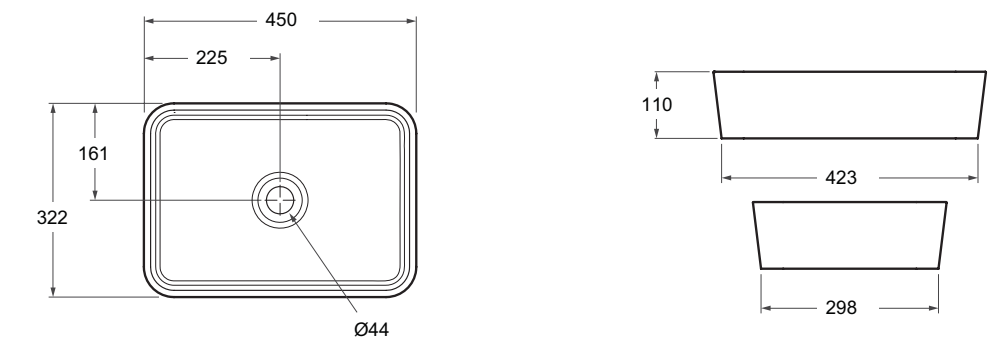

EDGE 45 VESSEL BASIN
450L X 322W X 110H / NTH

● 52084.10