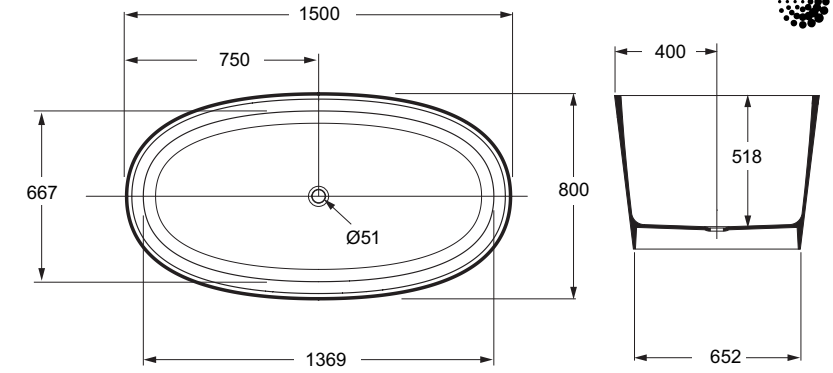

IOS 54 VESSEL BASIN
540L X 360W X 125H / NTH

● 52094.10

IOS 80 VESSEL BASIN
800L X 425W X 144H / NTH

● 52093.10

EDGE FREESTANDING BATH
1495L X 803W X 600H

● 52082.10

OPTIONAL EXTRA:
BATH CLICKER WASTE
40MM / NO OVERFLOW
● 79168.02