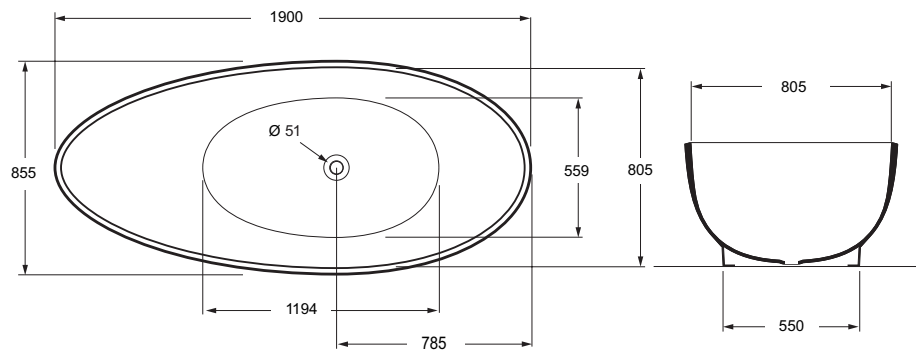

EDGE 45 VESSEL BASIN
450L X 322W X 110H / NTH

● 52084.10

NAPOLI FREESTANDING BATH

1900L X 855W X 495H

● 52079.10

OPTIONAL EXTRA:
BATH CLICKER WASTE
40MM / NO OVERFLOW

● 79168.02

NAPOLI 57 VESSEL BASIN