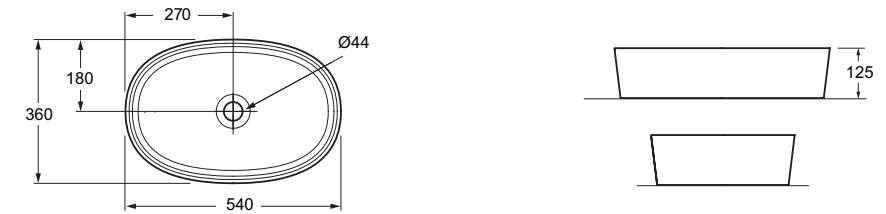

IOS 54 VESSEL BASIN
540L X 360W X 125H / NTH

● 52094.10

IOS 80 VESSEL BASIN
800L X 425W X 144H / NTH

● 52093.10

EDGE FREESTANDING BATH
1495L X 803W X 600H

● 52082.10

OPTIONAL EXTRA:
BATH CLICKER WASTE
40MM / NO OVERFLOW
● 79168.02